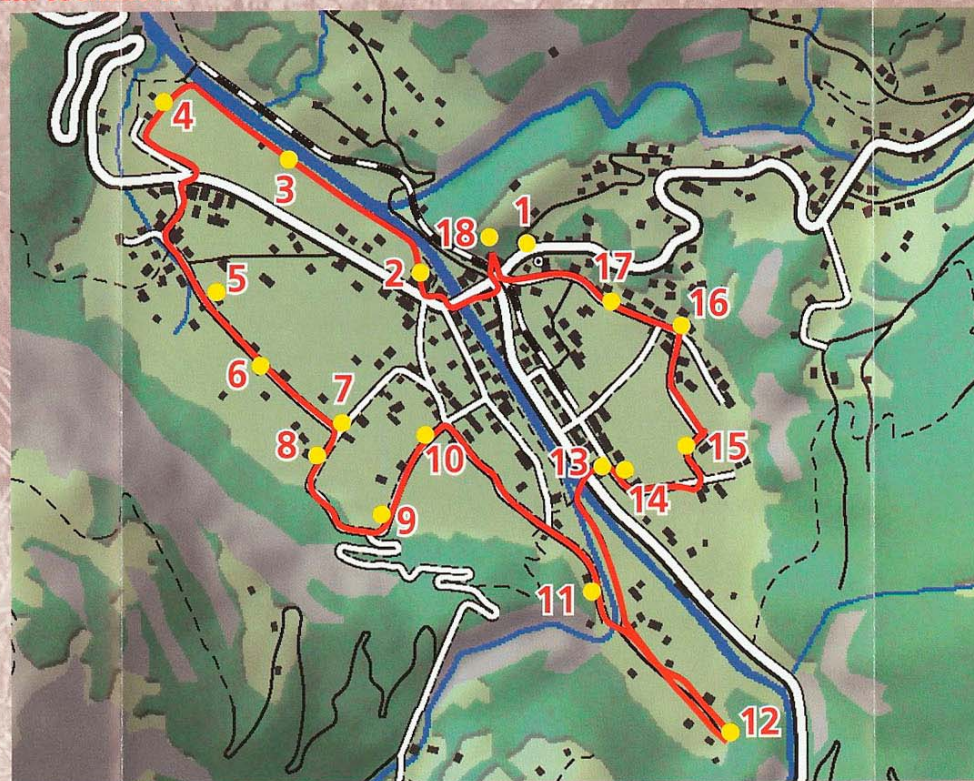

Herzlich Willkommen in Innertkirchen zum Bauern-Wandergolf

Aareschlucht

Susten

Grimsel

Karte: Flotron AG 2006

1

Hand Pflög
Hotel Hof + Post

2

Pressfass
Hotel Alpenrose,
Stapfen

3

Pschitibännä
Aarboden

4

Heuwender
«Rischi»

5

Weschhafen
Wychel

6

Härdepfler
Grund

11

Ussäier
Flühli

12

Kippschüflen
Härdepfelchorb
Underürbach

13

Tor zur
Grimslen
KWO

18

Grimselwäld
KWO